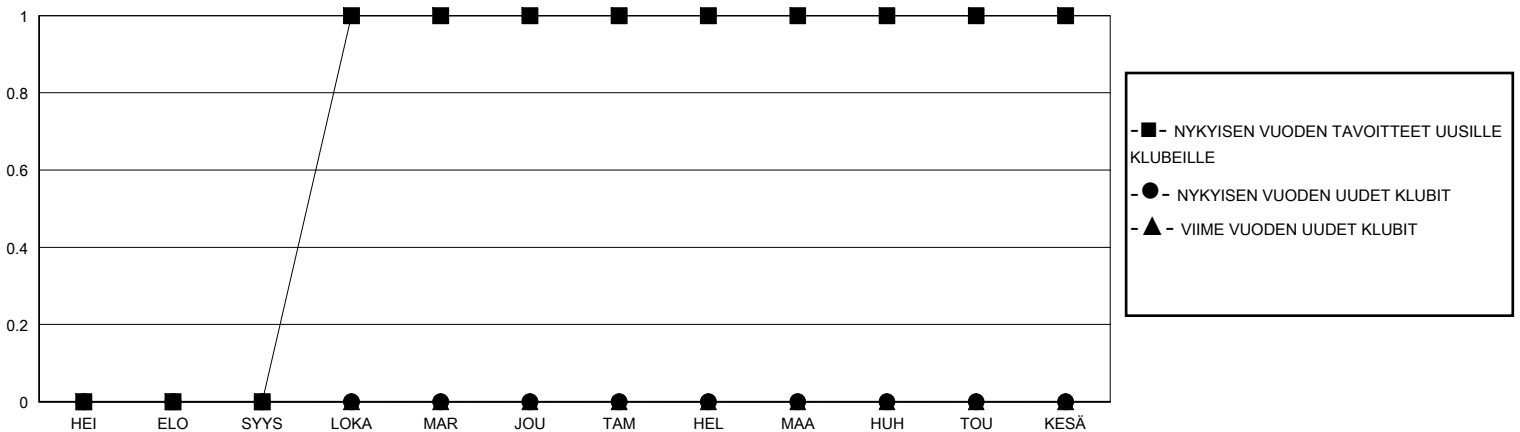

MONTHLY MEMBERSHIP PROGRESS REPORT

District 107 L

Results as of: 10/31/2023

GMT:

SIJAINTI FINLAND

GMT VAALIPIIRI

Klubit				jäsentä			
TULOKSET 2023-2024				TULOKSET 2023-2024			
NELJÄNNES	UUDEN KLUBIN TAVOITE	UUDET KLUBIT	LOPETETUT KLUBIT	NELJÄNNES	JÄSENKASVUN NETTOTAVOITE	TOTEUTUNUT JÄSENKASVU	POISTETUT JÄSENET (mukaan lukien siirrot)
HEI/ELO/SYYS	0	0	0	HEI/ELO/SYYS	10	5	17
LOKA/MAR/JOU	1	0	0	LOKA/MAR/JOU	0	8	6
TAM/HEL/MAA	0	0	0	TAM/HEL/MAA	16	0	0
HUH/TOU/KESÄ	0	0	0	HUH/TOU/KESÄ	10	0	0

TAVOITTEET JA UUDET KLUBIT, KUMULATIIVINEN

TAVOITTEET JA JÄSENET, KUMULATIIVINEN

LAKKAUTETUT KLUBIT: 0

7 CLUBS OF 36 LISÄNNYT YHDEN TAI USEAMMAN UUTTA JÄSENTÄ

SUKUPUOLIJAKAUMA

MIES 531 (66.54%)
NAINEN 267 (33.46%)