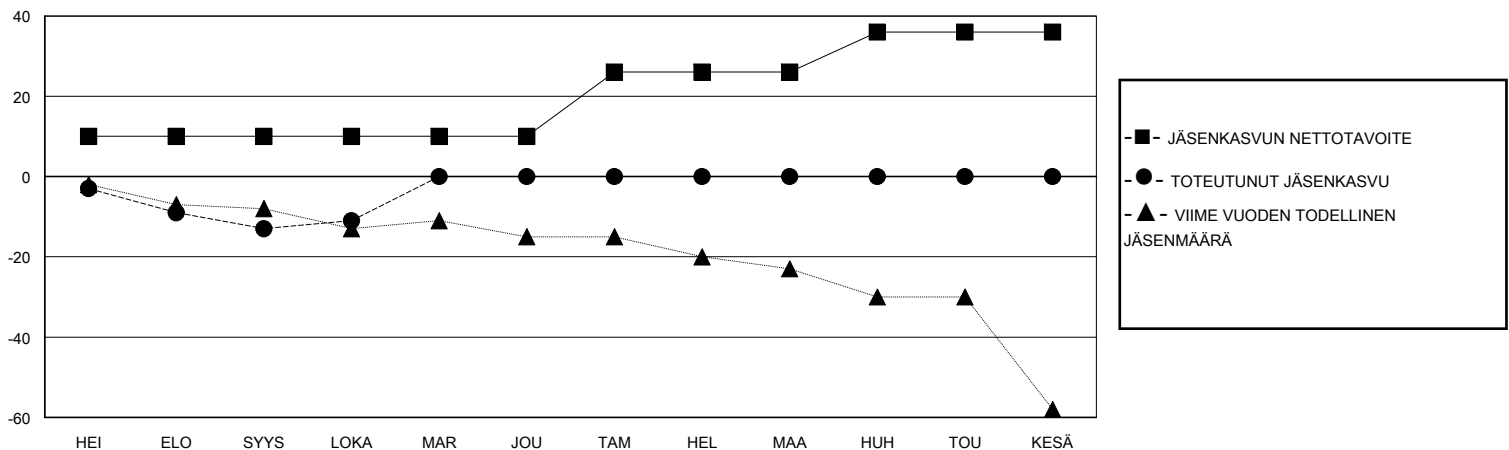

MONTHLY MEMBERSHIP PROGRESS REPORT

District 107 L

Results as of: 10/31/2023

GMT:

SIJAINTI FINLAND

GMT VAALIPIIRI

Klubit				jäsentä			
TULOKSET 2023-2024				TULOKSET 2023-2024			
NELJÄNNES	UUDEN KLUBIN TAVOITE	UUDET KLUBIT	LOPETETUT KLUBIT	NELJÄNNES	JÄSENKASVUN NETTOTAVOITE	TOTEUTUNUT JÄSENKASVU	POISTETUT JÄSENET (mukaan lukien siirrot)
HEI/ELO/SYYS	0	0	0	HEI/ELO/SYYS	10	5	17
LOKA/MAR/JOU	1	0	0	LOKA/MAR/JOU	0	8	6
TAM/HEL/MAA	0	0	0	TAM/HEL/MAA	16	0	0
HUH/TOU/KESÄ	0	0	0	HUH/TOU/KESÄ	10	0	0

TAVOITTEET JA UUDET KLUBIT, KUMULATIIVINEN

TAVOITTEET JA JÄSENET, KUMULATIIVINEN

LAKKAUTETUT KLUBIT: 0

7 CLUBS OF 36 LISÄNNYT YHDEN TAI USEAMMAN UUTTA JÄSENTÄ

SUKUPUOLIJAKAUMA

MIES 531 (66.54%)
NAINEN 267 (33.46%)